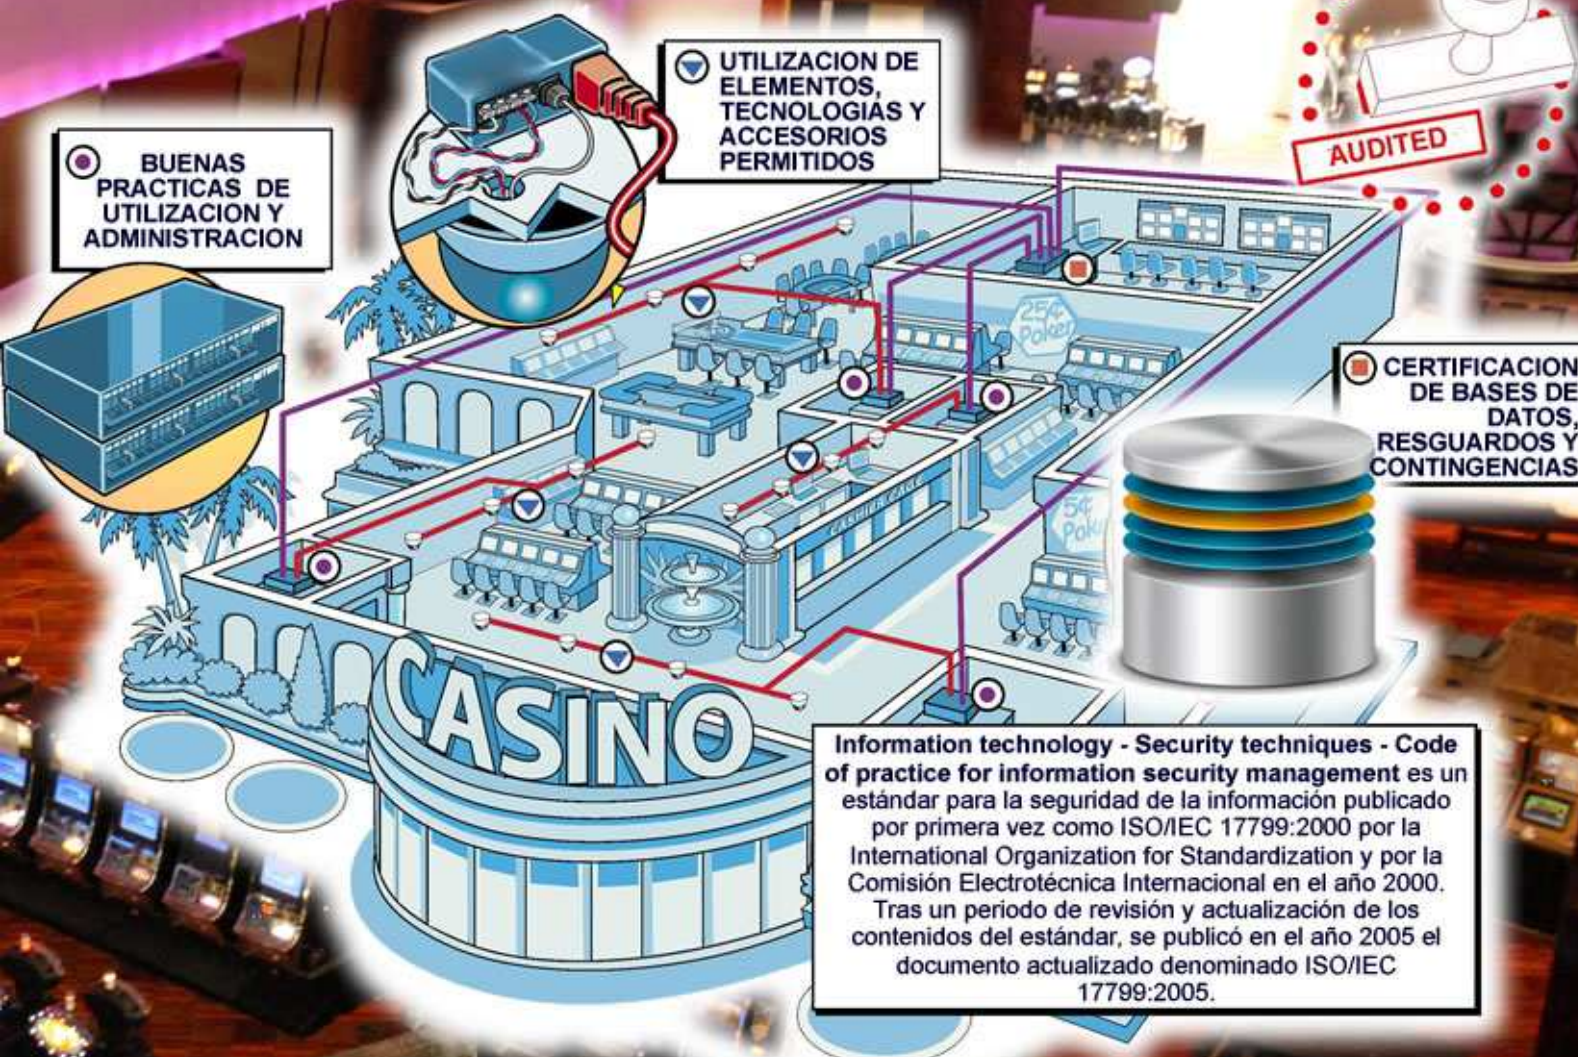

TICKETS SYSTEM

- Auditorias
- Deteccion de Fallas
- Analisis de Vulnerabilidades
- Seguridad en Bases de datos
- Seguridad en Centros de datos (Datacenter)
- Confección de politicas y procedimientos
- Analisis de productos de mercado segun matriz FODA
- Desarrollo e implementación de Planes de Continuidad del Negocio (BCP)

Mexico, Gaming Solutions S.A. de C.V.
 Av. Homero # 136 Int. 1001, Col. Polanco Reforma
 México D.F. C.P 11550
 Tel. 52 50 45 36, Nextel: 72*167198*4

- AUDITORIAS
- CERTIFICACIONES

Las normas **ISO/IEC 17799, 27001 y 27002** proporcionan recomendaciones de las mejores prácticas en la gestión de la seguridad de la información a todos los interesados y responsables en iniciar, implantar o mantener sistemas de gestión de la seguridad de la información. La seguridad de la información se define en el estándar como "la **preservación de la confidencialidad** (asegurando que sólo quienes estén autorizados pueden acceder a la información), **integridad** (asegurando que la información y sus métodos de proceso son exactos y completos) y **disponibilidad** (asegurando que los usuarios autorizados tienen acceso a la información y a sus activos asociados cuando lo requieran)".